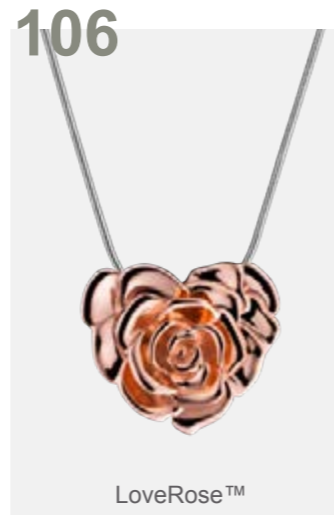

60

Classics™

84

Candle Holders™

© LOVEURNS® 2020

Eternity™

LoveRose™

ItalianHorn™